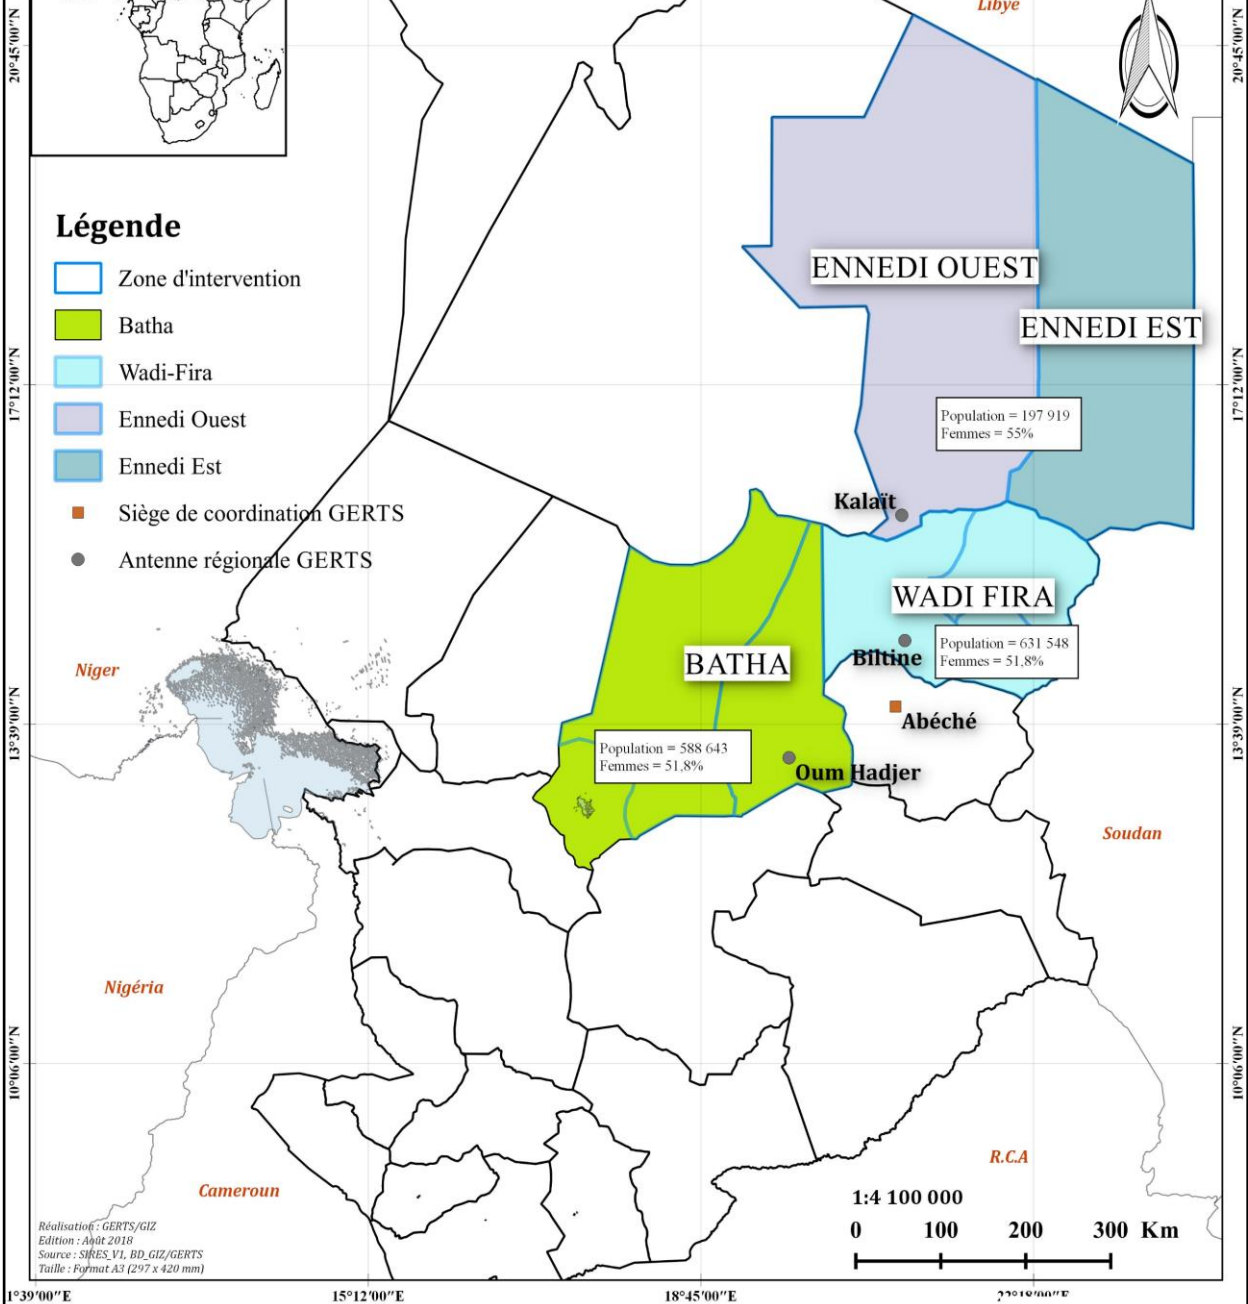

Légende

- Zone d'intervention
- Batha
- Wadi-Fira
- Ennedi Ouest
- Ennedi Est
- Siège de coordination GERTS
- Antenne régionale GERTS